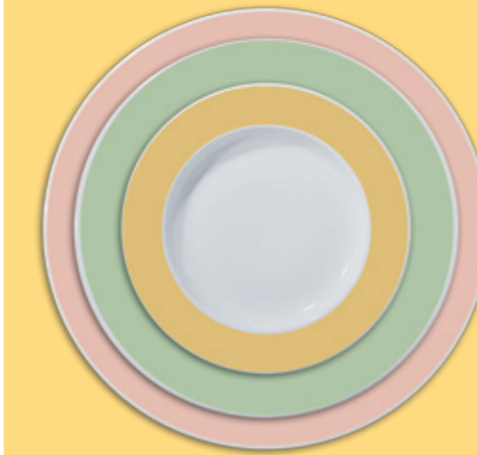

CREATED AND MADE IN ITALY

ATTENZIONE: la garanzia del prodotto italiano è data solo dal marchio MADE IN ITALY; i marchi seguiti dalla sola parola ITALY comunicano semplicemente la nazionalità dell'Azienda e non l'origine del prodotto.
Solo il prodotto marcato MADE IN ITALY è un vero prodotto italiano!

Caution: warranty of Italian product is given only by "MADE IN ITALY". Mistrust of brands indicating only ITALY instead of MADE IN ITALY; this means only that the firm is Italian. Only products with MADE IN ITALY in the backstamp are really Italian products.

Ancap S.p.A. via Libia,1 - 37066 Sommacampagna (Verona) - Italy - tel. +39 045 82 93 088 - Fax + 39 045 51 54 95 P.IVA 0021419 023 3
commerciale@ancap.it - export@ancap.it - torrefazione.bar@ancap.it
www.ancap.it

Millecolori
Pastello