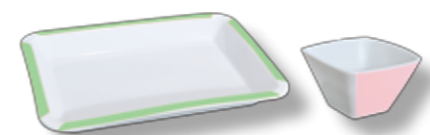

Forma Belem
Decoro:Millecolori Fascia Intera A

Forma Impero
Decoro:Millecolori Mezza Fascia B

Forma Impero
Decoro:Millecolori Fascia Intera A

1. Pirofile Ovali

2. Pirofile Rettangolari

3. Pirofile Rotonde Basse

4. Pirofile Rotonde Alte

6. Set Single

7. Set Vaschette Quadrate

8. Vassoietto - Portabustine

9. Teiera Giotto

10. Teiera Oggi

11. Teiera Belem

12. Teiere Milano Centrale

5. Mug Classico

13. Insalatiere Coup

14. Insalatiere Belem

15. Insalatiere Niccolò

16. Coppe Coniche A

17. Coppe Coniche B

18. Pepe-Sale-Portastuzzicadenti

19. Buffet Rettangolare