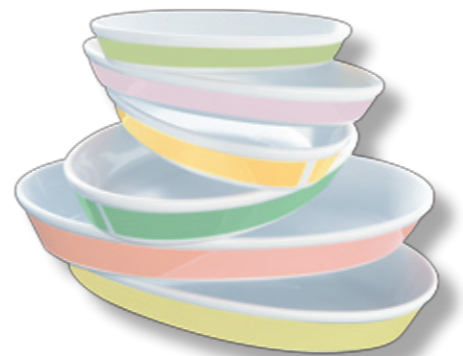

Millecolori
Pastello

...1000 combinazioni al tuo servizio

Giallo
Crema

Verde
Pistacchio

Bianco
Burro

Verde
Salvia

Rosa
Cipria

Corallo
Naturale

Forma Belem
Decoro:Millecolori Fascia Intera A

Forma Impero
Decoro:Millecolori Mezza Fascia B

Forma Impero
Decoro:Millecolori Fascia Intera A

1. Pirofile Ovali

2. Pirofile Rettangolari

3. Pirofile Rotonde Basse

4. Pirofile Rotonde Alte

6. Set Single

7. Set Vaschette Quadrate

8. Vassoietto - Portabustine

9. Teiera Giotto

10. Teiera Oggi

11. Teiera Belem

12. Teiere Milano Centrale