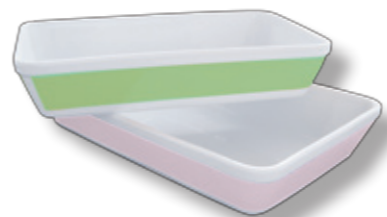

Forma Belem
Decoro:Millecolori Fascia Intera A

Forma Impero
Decoro:Millecolori Mezza Fascia B

Forma Impero
Decoro:Millecolori Fascia Intera A

1. Pirofile Ovali

2. Pirofile Rettangolari

3. Pirofile Rotonde Basse

4. Pirofile Rotonde Alte

6. Set Single

7. Set Vaschette Quadrate

8. Vassoietto - Portabustine

9. Teiera Giotto

10. Teiera Oggi

11. Teiera Belem

12. Teiere Milano Centrale

5. Mug Classico

13. Insalatiere Coup

14. Insalatiere Belem

15. Insalatiere Niccolò

16. Coppe Coniche A

17. Coppe Coniche B

18. Pepe-Sale-Portastuzzicadenti

19. Buffet Rettangolare