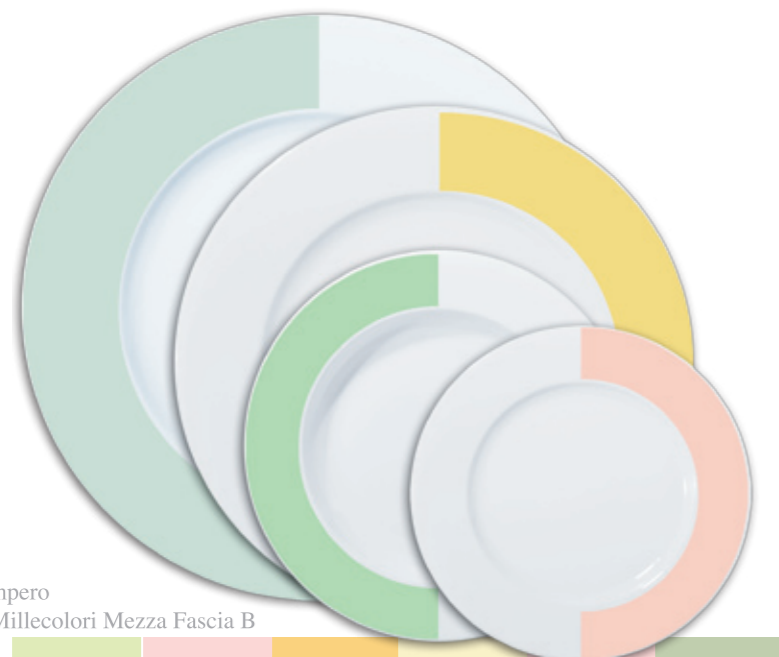

Millecolori
Pastello

...1000 combinazioni al tuo servizio

Giallo
Crema

Verde
Pistacchio

Bianco
Burro

Verde
Salvia

Rosa
Cipria

Corallo
Naturale

Forma Belem
Decoro:Millecolori Fascia Intera A

Forma Impero
Decoro:Millecolori Mezza Fascia B

Forma Impero
Decoro:Millecolori Fascia Intera A

1. Pirofile Ovali

2. Pirofile Rettangolari

3. Pirofile Rotonde Basse