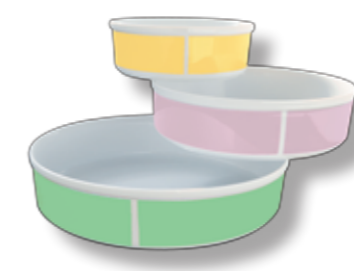

Forma Belem
Decoro:Millecolori Fascia Intera A

Forma Impero
Decoro:Millecolori Mezza Fascia B

Forma Impero
Decoro:Millecolori Fascia Intera A

1. Pirofile Ovali

2. Pirofile Rettangolari

3. Pirofile Rotonde Basse

4. Pirofile Rotonde Alte

6. Set Single

7. Set Vaschette Quadrate

8. Vassoietto - Portabustine

9. Teiera Giotto

10. Teiera Oggi

11. Teiera Belem

12. Teiere Milano Centrale