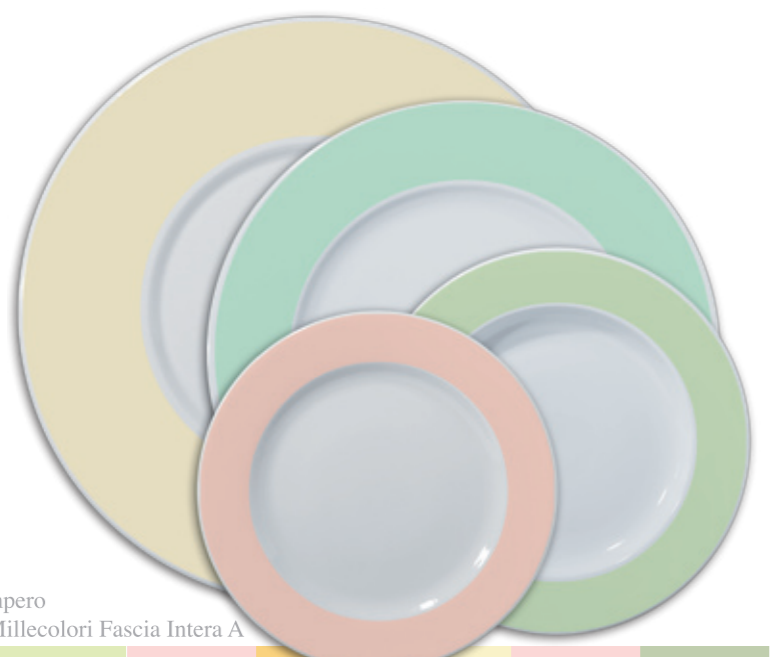

Millecolori
Pastello

...1000 combinazioni al tuo servizio

Giallo
Crema

Verde
Pistacchio

Bianco
Burro

Verde
Salvia

Rosa
Cipria

Corallo
Naturale

Forma Belem
Decoro:Millecolori Fascia Intera A

Forma Impero
Decoro:Millecolori Mezza Fascia B

Forma Impero
Decoro:Millecolori Fascia Intera A

1. Pirofile Ovali

2. Pirofile Rettangolari

3. Pirofile Rotonde Basse

4. Pirofile Rotonde Alte

6. Set Single

7. Set Vaschette Quadrate

8. Vassoietto - Portabustine

9. Teiera Giotto

10. Teiera Oggi

11. Teiera Belem

12. Teiere Milano Centrale