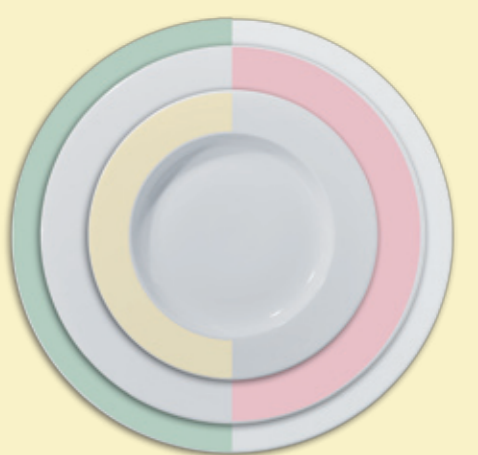

CREATED AND MADE IN ITALY

ATTENZIONE: la garanzia del prodotto italiano è data solo dal marchio MADE IN ITALY; i marchi seguiti dalla sola parola ITALY comunicano semplicemente la nazionalità dell'Azienda e non l'origine del prodotto.
Solo il prodotto marcato MADE IN ITALY è un vero prodotto italiano!

Caution: warranty of Italian product is given only by "MADE IN ITALY". Mistrust of brands indicating only ITALY instead of MADE IN ITALY; this means only that the firm is Italian. Only products with MADE IN ITALY in the backstamp are really Italian products.

Ancap S.p.A. via Libia,1 - 37066 Sommacampagna (Verona) - Italy - tel. +39 045 82 93 088 - Fax + 39 045 51 54 95 P.IVA 0021419 023 3
commerciale@ancap.it - export@ancap.it - torrefazione.bar@ancap.it
www.ancap.it

Millecolori
Pastello