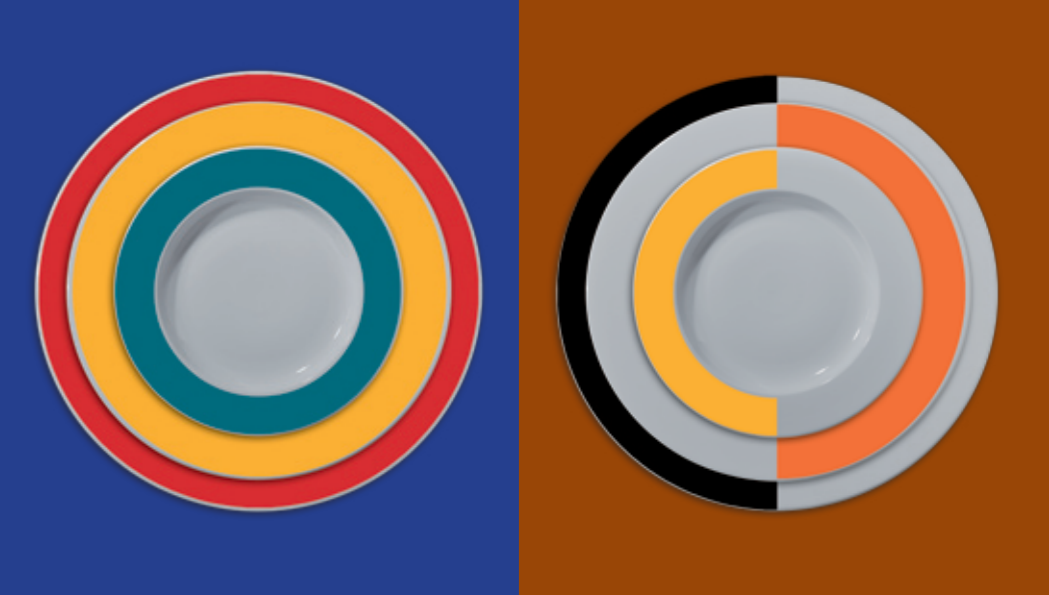

Tazze Belem

Tazze Verona

Tazze Espresso Torino

CREATED AND MADE IN ITALY

**ATTENZIONE:** la garanzia del prodotto italiano è data solo dal marchio MADE IN ITALY: i marchi seguiti dalla sola parola ITALY comunicano semplicemente la nazionalità dell'Azienda e non l'origine del prodotto.  
**Solo il prodotto marcato MADE IN ITALY è un vero prodotto italiano!**

Millecolori  
**Brillanti**

...1000 combinazioni al tuo servizio

Nero Totale

Giallo Ocra

Verde Ottanio

Arancio Clementina

Rosso Ciliegia

Nocciola caramello

20. Buffet Petalo

21. Buffet Rotondo

22. Tegamini