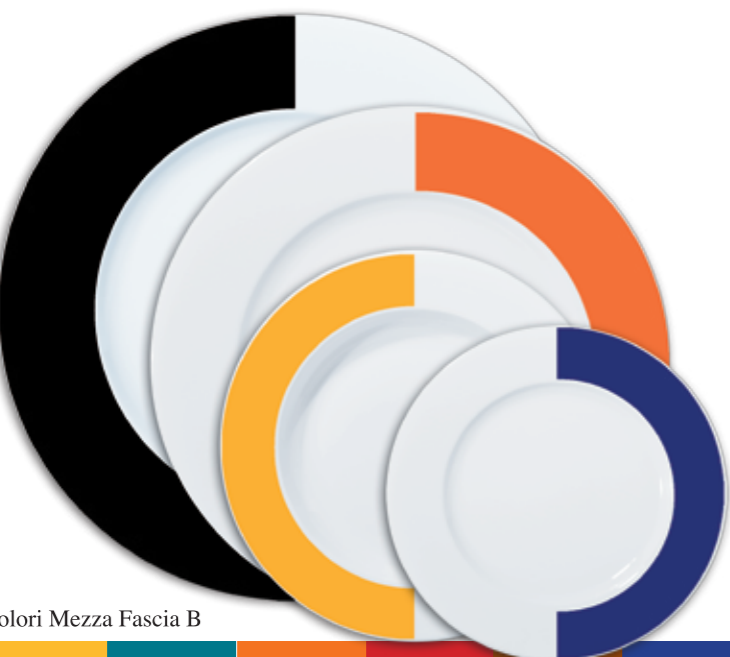

Millecolori  
**Brillanti**

...1000 combinazioni al tuo servizio

Nero Totale

Giallo Ocra

Verde Ottanio

Arancio Clementina

Rosso Ciliegia

Nocciola caramello

Blu Reale

Marrone Castagna

Forma Belem  
Decoro:Millecolori Fascia Intera A

Forma Impero  
Decoro:Millecolori Mezza Fascia B

Forma Impero  
Decoro:Millecolori Fascia Intera A

1. Pirofile Ovali

2. Pirofile Rettangolari