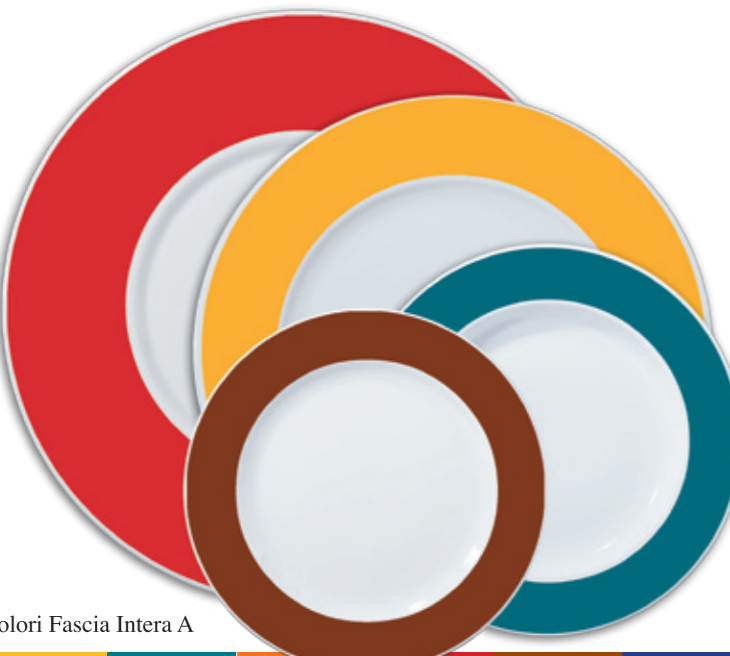

Blu Reale

Marrone Castagna

Forma Belem  
Decoro:Millecolori Fascia Intera A

Forma Impero  
Decoro:Millecolori Mezza Fascia B

Forma Impero  
Decoro:Millecolori Fascia Intera A

1. Pirofile Ovali

2. Pirofile Rettangolari

3. Pirofile Rotonde Basse

4. Pirofile Rotonde Alte

6. Set Single

7. Set Vaschette Quadrate

8. Vassoietto - Portabustine

9. Teiera Giotto

10. Teiera Oggi

11. Teiera Belem