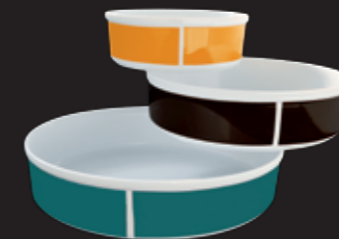

Blu Reale

Marrone Castagna

Forma Belem  
Decoro:Millecolori Fascia Intera A

Forma Impero  
Decoro:Millecolori Mezza Fascia B

Forma Impero  
Decoro:Millecolori Fascia Intera A

1. Pirofile Ovali

2. Pirofile Rettangolari

3. Pirofile Rotonde Basse

4. Pirofile Rotonde Alte

6. Set Single

7. Set Vaschette Quadrate

8. Vassoietto - Portabustine

9. Teiera Giotto

10. Teiera Oggi

11. Teiera Belem